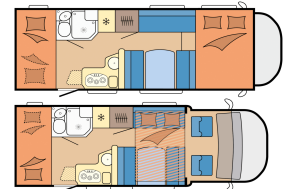

### TC Family Automatik

Der TC Family ist ideal für eine Familie mit 2 - 3 Kindern oder für 4 -5 Erwachsene die ein Wohnmobil in Finnland ab Helsinki mieten möchten. Das Fahrzeug ist zugelassen für 5 Personen. Der TC Family verfügt über 2 Sitzplätze mit Dreipunktgurten im Fahrerhaus, 2 Sitzplätze auf der Sitzbank in Fahrtrichtung mit Dreipunktgurten sowie 2 Sitzplätze entgegen der Fahrtrichtung mit Beckengurten. Es gibt dieses Wohnmobil in 2 Ausführungen zur Miete. Die Ausführung mit dem Alkoven bietet ein Doppelbett im Alkoven über dem Fahrerhaus, die Teilintegrierte Ausführung verfügt über ein Hub-Doppelbett über der Sitzgruppe, das mit wenigen Handgriffen runter- und hochgezogen werden kann. Im Heck befindet sich bei beiden Ausführungen ein Stockbett mit 2 Einzelbetten. Die Dinette-Sitzgruppe kann in ein weiteres Doppelbett umgebaut werden, es muss aber beachtet werden, dass dieses Bett bei der Teilintegrierten Variante nur sehr wenig Kopffreiheit bietet und der Platz durch die beiden Hängeschränke die rechts und links am Hubbett befestigt sind weiter eingeschränkt wird. Wir empfehlen die Teilintegrierte Variante für maximal 4 Erwachsene. Ausgestattet ist das Fahrzeug mit einer Küchenzeile sowie einer Naßzelle mit Dusche/WC. Das Fahrzeug verfügt über eine Gas-Standheizung mit Warmwasser-Boiler.

Schlafplätze  
5 Erwachsene

Alkovenbett ca.  
210 x 160 cm

Bett Sitzgruppe ca.  
120-135 x 180-195 cm

Bett Längssitzgruppe  
-

Heckbett(en)  
89 x 215 cm (2x)

**KRÍA-TOURS**  
Natur- & Erlebnisreisen

Nasszelle mit Dusche/WC