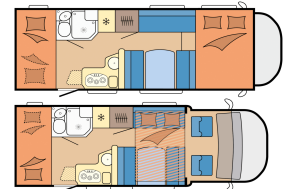

Preis: ab 107,- €

TC Family

Der TC Family ist ideal für eine Familie mit 2 - 3 Kindern oder für 4 -5 Erwachsene die ein Wohnmobil in Finnland ab Helsinki mieten möchten. Das Fahrzeug ist zugelassen für 5 Personen. Der TC Family verfügt über 2 Sitzplätze mit Dreipunktgurten im Fahrerhaus, 2 Sitzplätze auf der Sitzbank in Fahrtrichtung mit Dreipunktgurten sowie 2 Sitzplätze entgegen der Fahrtrichtung mit Beckengurten. Es gibt dieses Wohnmobil in 2 Ausführungen zur Miete. Die Ausführung mit dem Alkoven bietet ein Doppelbett im Alkoven über dem Fahrerhaus, die Teilintegrierte Ausführung verfügt über ein Hub-Doppelbett über der Sitzgruppe, das mit wenigen Handgriffen runter- und hochgezogen werden kann. Im Heck befindet sich bei beiden Ausführungen ein Stockbett mit 2 Einzelbetten. Die Dinette-Sitzgruppe kann in ein weiteres Doppelbett umgebaut werden, es muss aber beachtet werden, dass dieses Bett bei der Teilintegrierten Variante nur sehr wenig Kopffreiheit bietet und der Platz durch die beiden Hängeschränke die rechts und links am Hubbett befestigt sind weiter eingeschränkt wird. Wir empfehlen die Teilintegrierte Variante für maximal 4 Erwachsene. Ausgestattet ist das Fahrzeug mit einer Küchenzeile sowie einer Naßzelle mit Dusche/WC. Das Fahrzeug verfügt über eine Gas-Standheizung mit Warmwasser-Boiler.

Höhe
3 - 3,2 m

Schlafplätze
5
Erwachsene

Alkovenbett ca.
210 x 160 cm

Bett Sitzgruppe ca.
120-135 x
180-195 cm

KRÍA-TOURS
Natur- & Erlebnisreisen

Bett Längssitzgruppe

-

Heckbett(en)

89 x 215

cm (2x)

Nasszelle mit Dusche/WC

ja

Stauraum unter

Heckbett

ja

Abbildungen dienen