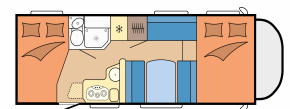

TC Large Helsinki Saison 2025

Ideal für 4-5 Erwachsene. Das Fahrzeug verfügt über einen Alkoven und ein Heckbett. Bei einer Belegung mit 4 Personen braucht nachts die Sitzgruppe nicht umgebaut werden. 5 Schlafplätze

Preis: ab 110,- €

TC Large

Der TC Large ist ideal für 4-5 Personen. Bei der Belegung mit 4 Personen stehen mit

dem Alkoven und dem Heckbett 2 feste Doppelbetten zur Verfügung, so dass die mittlere Sitzgruppe nachts nicht umgebaut werden muss. Das Fahrzeug verfügt über einen Alkoven mit 2 Schlafplätzen, eine Sitzgruppe die zu einem Doppelbett umgebaut werden kann, sowie über zwei Schlafplätze im Heck. Dieses Fahrzeug gibt

es in zwei Ausführungen, die eine verfügt über ein festes Heckbett mit darunter liegendem großen Stauraum, die andere hat im Heck eine zweite Sitzgruppe die zum

Doppelbett umgebaut werden kann, in den Sitzbänken dieser Sitzgruppe ist Stauraum

vorhanden. Welche Version Sie bei der Anmietung erhalten, kann leider nicht im Voraus bestätigt werden.