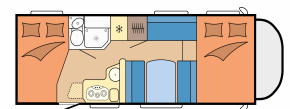

TC Large Rovaniemi Saison 2025

Ideal für 4-5 Erwachsene. Das Fahrzeug verfügt über einen Alkoven und ein Heckbett. Bei einer Belegung mit 4 Personen braucht nachts die Sitzgruppe nicht umgebaut werden. 5 Schlafplätze

Preis: ab 146,- €

TC Large

Der TC Large ist ideal für 4-5 Personen. Bei der Belegung mit 4 Personen stehen mit

dem Alkoven und dem Heckbett 2 feste Doppelbetten zur Verfügung, so dass die mittlere Sitzgruppe nachts nicht umgebaut werden muss. Das Fahrzeug verfügt über einen Alkoven mit 2 Schlafplätzen, eine Sitzgruppe die zu einem Doppelbett umgebaut werden kann, sowie über zwei Schlafplätze im Heck. Dieses Fahrzeug gibt

es in zwei Ausführungen, die eine verfügt über ein festes Heckbett mit darunter liegendem großen Stauraum, die andere hat im Heck eine zweite Sitzgruppe die zum

Doppelbett umgebaut werden kann, in den Sitzbänken dieser Sitzgruppe ist Stauraum

vorhanden. Welche Version Sie bei der Anmietung erhalten, kann leider nicht im Voraus bestätigt werden.