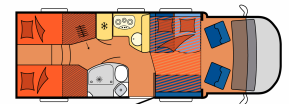

TC Medium Rovaniemi Saison 2025

Kompaktes Fahrzeug, ideal für eine Familie mit 2 Kindern oder für 4 Personen.

Preis: ab 136,- €

TC Medium

Die Klasse TC Medium ist die ideale Wahl für 4 Personen die ein Wohnmobil ohne Alkoven für Ihre Rundreise in Finnland möchten. Das Fahrzeug hat insgesamt 4 Schlafplätze, 2 im festen Heckdoppelbett oder bei manchem Fahrzeugen 2 feste Einzelbetten und 2 im Hubbett. Das Hubbett kann in wenigen Sekunden einfach und ohne Kraftanstrengung runter und hoch gefahren werden. Ausgestattet ist das Fahrzeug mit einer Sitzgruppe für 4 Personen bei der die Sitze im Fahrerhaus

umgedreht werden, Nasszelle mit Dusche/WC und Küchenzeile. Das Fahrzeug verfügt über eine Gas-Standheizung mit Boiler.