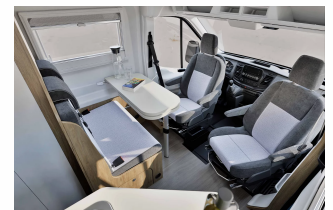

Europcar XX13 4x4 Kompaktes Wohnmobil für 2 Personen mit Allrad

Preis: ab 314,- €

Kompaktes Wohnmobil für 2 Personen auf Basis des Ford Transit 4x4. Das Wohnmobil ist mit einem festem Heckbett, einer Naßzelle mit Dusche und WC, einer Küchenzeile und einer Sitzgruppe, bei der Fahrer- und Beifahrersitz mit einbezogen werden, komfortabel ausgestattet. Für Komfort und Wärme sorgt die Standheizung verbunden mit der Isolierung des Wohnraums. Mit dem Wohnmobil dürfen die leichten Hochlandstrecken 550,35 und die 208 von Norden bis zum Parkplatz vor den Furten bei Landmannalaugar befahren werden. Mieten Sie dieses Wohnmobil in Island wenn Sie ein kompaktes und wendiges Wohnmobil möchten, mit dem Sie Teile des Hochlands befahren können. Das Reisemobil bietet deutlich mehr Komfort als ein Camper.

Sitzplätze
4

Schlafplätze
2 Erwachsene

Kühlschrank
62L

Bett Sitzgruppe
-

Heckbett
ca. 191-189 x 147 cm

Standheizung
Truma Combi 4- Gasheizung

Nasszelle mit Dusche/WC
ja

Warmwasserboiler
10 L