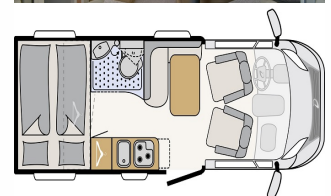

und WC, einer Küchenzeile und einer Sitzgruppe, bei der Fahrer- und Beifahrersitz mit

einbezogen werden, komfortabel ausgestattet. Mieten Sie dieses Wohnmobil wenn sie ein komfortables Wohnmobil für 2 Personen möchten. Dieses Fahrzeug kann derzeit nicht online gebucht werden, bitte kontaktieren Sie uns für ein tagesaktuelles Angebot.

Zuladung
899
kg

Gesamtlänge
ca. 5,96 m

Breite
2,15
m

Höhe
2,62 m

Schlafplätze
2
Erwachsene

Alkovenbett
-

Bett Sitzgruppe
-

KRÍA-TOURS
Natur- & Erlebnisreisen