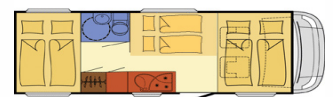

McRent Family Luxury Saison 2025

Komfortables Wohnmobil für bis zu 5 Personen mit Doppelbett im Heck & Alkoven

Preis: ab 234,- €

Komfortables Alkoven-Wohnmobil zur Miete in Island für bis zu 5 Personen. 2 Schlafplätze im Alkoven, 2 im festen Doppelbett im Heck und eine weitere Person kann auf der zum Bett umbaubaren Dinette-Sitzgruppe schlafen. Bei einer Belegung mit 4 Personen braucht nachts die Sitzgruppe nicht umgebaut werden. Ein ideales Fahrzeug für 2 Paare. Das Fahrzeug ist mit einer Nasszelle mit Dusche & WC, einer Küchenzeile mit Herd & Spüle und Kühlschrank ausgestattet. Unter dem Heckbett befindet sich ein großer, von außen zugänglicher Stauraum. Dieses Fahrzeug kann derzeit nicht online gebucht werden, bitte kontaktieren Sie uns für ein tagesaktuelles Angebot.

Tag/Daytime

Nacht/Nighttime

KRÍA-TOURS
Natur- & Erlebnisreisen

Reisebeschreibung

Daten /
Ausstattung

Fahrgestell
Fiat

Motor
2.3 Turbo-
Diesel

Getriebe
Handschaltung

Breite
2,32 m

Höhe
3,12
m

Sitzplätze
6

Schlafplätze
4-5
Erwachsene

Alkovenbett
Doppelbett

Bett Sitzgruppe
Einzelbett

KRÍA-TOURS
Natur- & Erlebnisreisen

Bett Längssitzgruppe