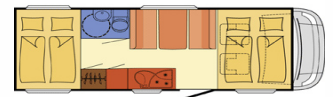

McRent Family Luxury Saison 2025

Komfortables Wohnmobil für bis zu 5 Personen mit Doppelbett im Heck & Alkoven

Preis: ab 234,- €

Komfortables Alkoven-Wohnmobil zur Miete in Island für bis zu 5 Personen. 2 Schlafplätze im Alkoven, 2 im festen Doppelbett im Heck und eine weitere Person kann auf der zum Bett umbaubaren Dinette-Sitzgruppe schlafen. Bei einer Belegung mit 4 Personen braucht nachts die Sitzgruppe nicht umgebaut werden. Ein ideales Fahrzeug für 2 Paare. Das Fahrzeug ist mit einer Nasszelle mit Dusche & WC, einer Küchenzeile mit Herd & Spüle und Kühlschrank ausgestattet. Unter dem Heckbett befindet sich ein großer, von außen zugänglicher Stauraum. Dieses Fahrzeug kann derzeit nicht online gebucht werden, bitte kontaktieren Sie uns für ein tagesaktuelles Angebot.

Tag/Daytime

Nacht/Nighttime

KRÍA-TOURS
Natur- & Erlebnisreisen

Reisebeschreibung

Daten /
Ausstattung

Fahrgestell
Fiat

Motor
2.3 Turbo-
Diesel

Getriebe
Handschaltung

Breite
2,32 m

Höhe
3,12
m

Sitzplätze
6

Schlafplätze
4-5
Erwachsene

Alkovenbett
Doppelbett

Bett Sitzgruppe
Einzelbett

KRÍA-TOURS
Natur- & Erlebnisreisen

Bett Längssitzgruppe