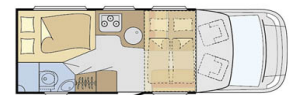

McRent Family Standard Saison

Komfortables Wohnmobil für bis zu 4 Personen

Preis: ab 247,- €

Das Modell Family Standard ist ein Wohnmobil zur Miete in Island mit 4 Sitzplätzen und max. 4 Schlafplätzen. In der Flotte gibt es verschiedene Grundrissvarianten, es sind Teilintegrierte mit festem Heckbett in verschiedenen Ausführungen (Doppelbetten quer oder längs, oder Einzelbetten) und Doppel-Hubbett über der Sitzgruppe. Bei allen Modellen werden die Vordersitze gedreht in die Sitzgruppe mit einbezogen. Alle Fahrzeuge sind mit einer Nasszelle mit Dusche & WC und einer Küchenzeile ausgestattet. Mieten Sie dieses Wohnmobil wenn Sie ein Reisemobil für bis zu 4 Personen möchten. Dieses Fahrzeug kann derzeit nicht online gebucht werden, bitte kontaktieren Sie uns für ein tagesaktuelles Angebot.