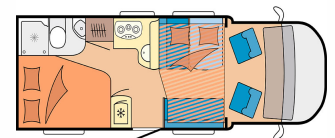

TC Medium - Saison 2025

Teilintegriertes Wohnmobil für 2-4 Personen in Island

Preis: ab 186,- €

TC Medium

Die Klasse TC Medium ist die ideale Wahl für 2 bis 4 Personen die ein Wohnmobil ohne Alkoven für Ihre Rundreise in Island mieten möchten. Das Fahrzeug hat insgesamt 4 Schlafplätze, 2 im festen Heckbett und 2 im Hubbett. Das Hubbett kann in wenigen Sekunden einfach und ohne Kraftanstrengung runter und hoch gefahren werden. Ausgestattet ist das Reisemobil mit einer Sitzgruppe für 4 Personen bei der die Sitze im Fahrerhaus umgedreht werden, Nasszelle mit Dusche/WC und Küchenzeile. Das Fahrzeug verfügt über eine Gas-Standheizung mit Boiler.