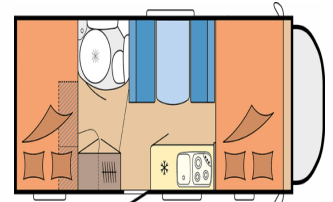

Heckbett 2 feste Doppelbetten zur Verfügung, so dass die mittlere Sitzgruppe nachts

nicht umgebaut werden muss. Das Reisemobil verfügt über einen Alkoven mit 2 Schlafplätzen, eine Sitzgruppe die zu einem Doppelbett umgebaut werden kann, sowie

über ein Doppelbett im Heck. Eine Naßzelle mit Dusche / WC und eine Küchenzeile mit Gasherd und Spüle sowie großem Kühlschrank sorgen für Komfort. Das Fahrzeug ist mit einer Gas-Standheizung mit Boiler ausgestattet.