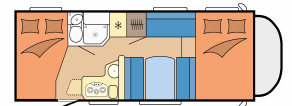

TC Large - Saison 2025

Komfortables Wohnmobil in Island für 4-5 Personen mit Doppelbetten im Heck & Alkoven

Preis: ab 275,- €

TC Large

Der TC Large ist ideal für 4-5 Personen die ein komfortables Wohnmobil in Island mieten möchten. Bei der Belegung mit 4 Personen stehen mit dem Alkoven und dem

Heckbett 2 feste Doppelbetten zur Verfügung, so dass die mittlere Sitzgruppe nachts

nicht umgebaut werden muss. Das Reisemobil verfügt über einen Alkoven mit 2 Schlafplätzen, eine Sitzgruppe die zu einem Doppelbett umgebaut werden kann, sowie

über ein Doppelbett im Heck. Eine Naßzelle mit Dusche / WC und eine Küchenzeile mit Gasherd und Spüle sowie großem Kühlschrank sorgen für Komfort. Das Fahrzeug ist mit einer Gas-Standheizung mit Boiler ausgestattet.

G

M

T