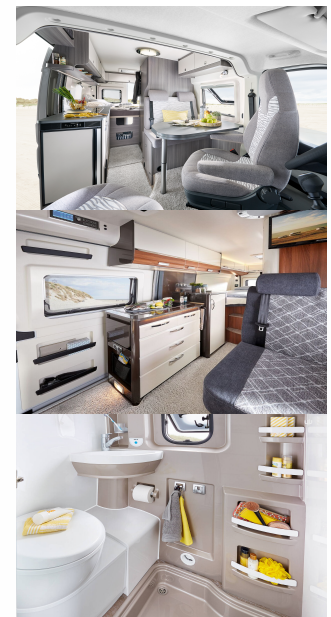

TC Van 4x4 - Saison 2025

Kompaktes Allrad-Wohnmobil für 2 Personen in Island

Preis: ab 255,- €

TC Van

Der TC Van 4x4 ist ein kompakter und wendiger Allrad-Kastenwagen für 2 Personen. Ideal für 2 Personen die ein kompaktes und dennoch komfortables Wohnmobil in Island mieten möchten, mit dem Sie die einfachen Hochlandstrecken befahren dürfen. Das Wohnmobil ist mit einem festen Doppelbett, einer Nasszelle mit Dusche und WC, einer Küchenzeile und einer Sitzgruppe, bei der Fahrer- und Beifahrersitz mit einbezogen werden, komfortabel ausgestattet. Für Komfort und Wärme sorgt die Standheizung. Anders als die üblichen Camper vergleichbarer Größe ist dieses Wohnmobil mit einer Isolierung versehen und die Fenster im Wohnbereich sind doppelt verglast, was zu einem deutlich angenehmerem Wohnklima und geringerem Fahrgeräusch führt. Mieten Sie dieses komfortable Reisemobil für Ihre individuelle Reise in Island. Mit dem Wohnmobil dürfen die leichten Hochlandstrecken 550,35 und die 208 von Norden bis zum Parkplatz vor den Furten bei Landmannalaugar befahren werden.

KRÍA-TOURS
Natur- & Erlebnisreisen

Reisebeschreibung

Daten /
Ausstattung

Fahrgestell
Fiat

Motor
Turbo-
Diesel

Getriebe
Handschaltung

3-Punktgurte im
Wohnabteil
2

Autoradio mit CD
ja