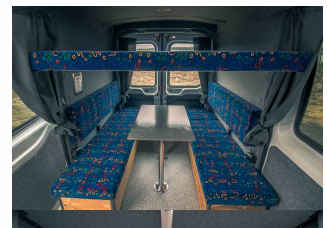

Easy Big Automatik Saison 2024

Camper mit Hochdach für max. 4 Personen

Preis: ab 150,- €

Der Easy Big ist ein Campingmobil mit Stehhöhe, geeignet für max. 4 Personen, ideal

für 2 Erwachsene und 2 Kinder. Das Fahrzeug verfügt über ein Automatikgetriebe. Die Küchenzeile ist ausgestattet mit einem Gaskocher, einer Spüle mit Kaltwasser und einer Kühlbox. Eine Webasto-Standheizung sorgt für angenehme Wärme. Die Sitzbank kann schnell in ein Doppelbett umgebaut werden, das obere Bett wird tagsüber im hinteren Teil des Hochdachs zusammen geschoben und kann abends schnell in die Schlafposition gezogen werden. Die Kopffreiheit des oberen Bettes ist nicht sehr hoch. Die Fahrzeuge verfügen über eine Isolierung im Wohnbereich und die Blechflächen im Wohnbereich sind mit Teppich verkleidet. Zusammen mit zwei Extra-Batterien die garantieren das die Standheizung mindestens

KRÍA-TOURS
Natur- & Erlebnisreisen

Reisebeschreibung

Daten / Ausstattung

Fahrgestell
Ford Transit

Allradantrieb
Nein

Getriebe
Automatik

3-Punktgurte im Wohnabteil
2

Autoradio
ja

Klimaanlage
nein

Frischwasser
Kanister mit Tauchpumpe

Kühlschrank oder Kühlbox
12Volt

KRÍA-TOURS
Natur- & Erlebnisreisen

Kocher
Gas, 1 Flamme

Spüle
ja

Standheizung
ja

Schlafplätze
4 Erwachsene (empfohlen 2 Erw. & 2 Kinder)

Hochdachbett ca.
190x148 cm

Bett Sitzgruppe ca.
200x168 cm

Abbildungen dienen nur der Illustration, Fahrzeuge können von den Bildern abweichen. Camp Easy behält sich das Recht vor ein vergleichbares oder höherklassiges Fahrzeug zu stellen.