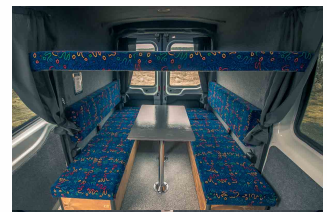

Easy Big Automatik Saison 2025

Camper mit Hochdach für max. 4 Personen

Preis: ab 150,- €

Der Easy Big ist ein Campingmobil mit Stehhöhe, geeignet für max. 4 Personen, ideal

für 2 Erwachsene und 2 Kinder. Das Fahrzeug verfügt über ein Automatikgetriebe. Die Küchenzeile ist ausgestattet mit einem Gaskocher, einer Spüle mit Kaltwasser und einer Kühlbox. Eine Webasto-Standheizung sorgt für angenehme Wärme. Die Sitzbank kann schnell in ein Doppelbett umgebaut werden, das obere Bett wird tagsüber im hinteren Teil des Hochdachs zusammen geschoben und kann abends schnell in die Schlafposition gezogen werden. Die Kopffreiheit des oberen Bettes ist nicht sehr hoch. Die Fahrzeuge verfügen über eine Isolierung im Wohnbereich und die Blechflächen im Wohnbereich sind mit Teppich verkleidet. Zusammen mit zwei Extra-Batterien die garantieren das die Standheizung mindestens

KRÍA-TOURS
Natur- & Erlebnisreisen

Reisebeschreibung

Daten /
Ausstattung

Fahrgestell
Ford Transit

Allradantrieb
Nein

Getriebe
Automatik

3-Punktgurte im
Wohnabteil
2

Autoradio
ja

Klimaanlage
nein

Frischwasser
Kanister mit Tauchpumpe

KRÍA-TOURS
Natur- & Erlebnisreisen

Kühlschrank oder Kühlbox
12Volt

Kocher
Gas, 1 Flamme

Spüle
ja

Standheizung
ja

Schlafplätze
4 Erwachsene
(empfohlen 2 Erw. & 2 Kinder)

Hochdachbett ca.
190x148 cm

Bett Sitzgruppe ca.
200x168
cm

Abbildungen dienen nur
der Illustration, Fahrzeuge können von den Bildern abweichen. Camp Easy behält sich
das Recht vor ein vergleichbares oder höherklassiges Fahrzeug zu stellen.