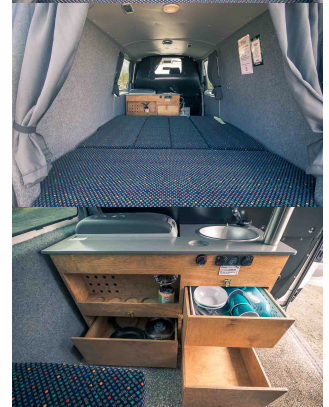

Easy Clever 4x4 Saison 2025

Kompaktes Campingmobil mit Allrad & Automatik für 2-3 Personen

Preis: ab 0,- €

Kompaktes Campingmobil mit Allrad für 2-3 Personen auf Basis eines VW T6 4motion, der Camper ist für leichte Hochlandstrecken ohne Furten freigegeben. Der Easy Clever 4x4 verfügt über eine kleine Küchenzeile mit einem Gaskocher, einer Spüle mit Kaltwasser, einer Kühlbox und einer Webasto-Standheizung. Die Sitzbank kann schnell in ein Doppelbett umgebaut werden. Die Fahrzeuge verfügen über eine Isolierung im Wohnbereich und die Blechflächen im Wohnbereich sind mit Teppich verkleidet. Zusammen mit zwei Extra-Batterien die garantieren das die Standheizung mindestens 8 Stunden permanent durchlaufen kann, macht dieses die Fahrzeuge auch für die kalte Jahreszeit geeignet. Im Winter sind die Fahrzeuge mit guten Winterreifen ausgestattet. Die Fahrzeuge sind maximal 2 Jahre alt. Für das Hochland geeignet, allerdings handelt es sich nicht um einen reinen Geländewagen, daher können anspruchsvolle Hochlandstrecken und Strecken mit Furten nicht mit dem Fahrzeug befahren werden! Dieses Fahrzeug kann derzeit nicht online gebucht werden, bitte kontaktieren Sie uns für ein tagesaktuelles Angebot.

Getriebe
Automatik

Sitze mit 3-Punktgurt
3

Autoradio
ja, mit Bluetooth

Klimaanlage
teilweise

Frischwasser
Kanister mit Tauchpumpe

Kühlschrank oder Kühlbox

KRÍA-TOURS
Natur- & Erlebnisreisen

12Volt

Kocher
Gas, 1 Flamme

Spüle
ja

Standheizung
ja

Schlafplätze
2 Erwachsene

Hochdachbett ca.
-

Bett Sitzgruppe ca.
180x160
cm

Abbildungen dienen nur der Illustration, Fahrzeuge können von den Bildern abweichen. Camp Easy behält sich das Recht vor ein vergleichbares oder höherklassiges Fahrzeug zu stellen.