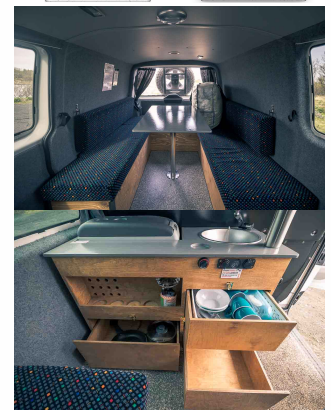

Easy Fun Saison 2025

Camper für max. 2 Personen

Preis: ab 117,- €

Der Easy Fun ist ein kompaktes Campingmobil für max. 2 Erwachsene und 1 Kind. Die Küchenzeile ist ausgestattet mit einem Gaskocher, einer Spüle mit Kaltwasser und einer Kühlbox. Das Fahrzeug verfügt über eine Webasto-Standheizung. Die Sitzbank kann schnell in ein großes Doppelbett umgebaut werden.

Die Fahrzeuge verfügen über eine Isolierung im Wohnbereich und die Blechflächen im Wohnbereich sind mit Teppich verkleidet. Zusammen mit zwei

Extra-Batterien die garantieren das die Standheizung mindestens 8 Stunden permanent durchlaufen kann, macht dieses die Fahrzeuge auch für die kalte Jahreszeit geeignet.

Im Winter sind die Fahrzeuge mit guten Winterreifen ausgestattet. Die Fahrzeuge sind maximal 2 Jahre alt. Nicht für das Hochland geeignet.

Dieses Fahrzeug kann derzeit nicht online gebucht werden, bitte kontaktieren Sie uns für ein tagesaktuelles Angebot.