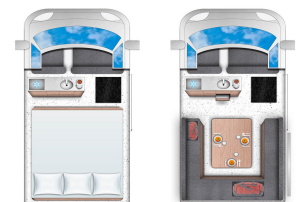

Easy Fun Saison 2024

Camper für max. 2 Personen

Preis: ab 117,- €

Der Easy Fun ist ein kompaktes Campingmobil für max. 2 Erwachsene und 1 Kind. Die Küchenzeile ist ausgestattet mit einem Gaskocher, einer Spüle mit Kaltwasser und einer Kühlbox. Das Fahrzeug verfügt über eine Webasto-Standheizung. Die Sitzbank kann schnell in ein großes Doppelbett umgebaut werden.

Die Fahrzeuge verfügen über eine Isolierung im Wohnbereich und die Blechflächen im Wohnbereich sind mit Teppich verkleidet. Zusammen mit zwei Extra-Batterien die garantieren das die Standheizung mindestens 8 Stunden permanent durchlaufen kann, macht dieses die Fahrzeuge auch für die kalte Jahreszeit geeignet.

Im Winter sind die Fahrzeuge mit guten Winterreifen ausgestattet. Die Fahrzeuge sind maximal 2 Jahre alt. Nicht für das Hochland geeignet.

Dieses Fahrzeug kann derzeit nicht online gebucht werden, bitte kontaktieren Sie uns für ein tagesaktuelles Angebot.