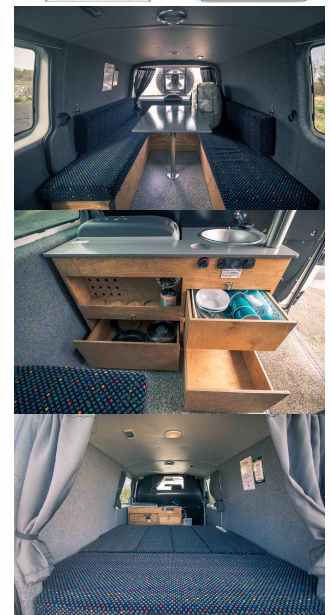

Easy Fun Saison 2024

Camper für max. 2 Personen

Preis: ab 117,- €

Der Easy Fun ist ein kompaktes Campingmobil für max. 2 Erwachsene und 1 Kind. Die Küchenzeile ist ausgestattet mit einem Gaskocher, einer Spüle mit Kaltwasser und einer Kühlbox. Das Fahrzeug verfügt über eine Webasto-Standheizung. Die Sitzbank kann schnell in ein großes Doppelbett umgebaut werden.

Die Fahrzeuge verfügen über eine Isolierung im Wohnbereich und die Blechflächen im Wohnbereich sind mit Teppich verkleidet. Zusammen mit zwei Extra-Batterien die garantieren das die Standheizung mindestens 8 Stunden permanent durchlaufen kann, macht dieses die Fahrzeuge auch für die kalte Jahreszeit geeignet.

KRÍA-TOURS
Natur- & Erlebnisreisen

Reisebeschreibung

Daten /
Ausstattung

Fahrgestell
VW T6 oder ähnlich

Allradantrieb
Nein

Getriebe
Handschaltung

3-Punktgurte im
Wohnabteil
2

Autoradio
ja

Klimaanlage
nein

Frischwasser
Kanister mit Tauchpumpe

KRÍA-TOURS
Natur- & Erlebnisreisen

Kühlschrank oder
Kühlbox
12Volt

Kocher
Gas, 1 Flamme

Spüle
ja

Standheizung
ja

Schlafplätze
2
Erwachsene (und 1 Kind)