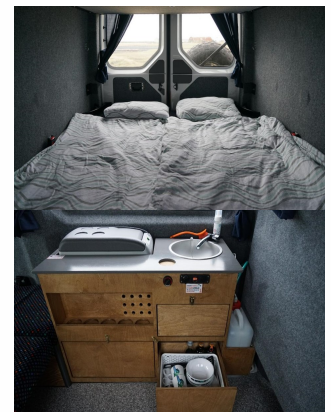

## Easy Viking 4x4 Saison 2024

Allrad-Camper mit Hochdach für max. 5 Personen

Preis: ab 194,- €

Der Easy Viking 4x4 ist ein Campingmobil mit Stehhöhe, geeignet für max. 5 Personen, ideal für 2 Erwachsene und 2 Kinder. Der Allradcamper hat ein Automatikgetriebe. Die Küchenzeile ist ausgestattet mit einem Gaskocher, einer Spüle mit Kaltwasser und einer Kühlbox. Das Fahrzeug verfügt über eine Webasto-Standheizung. Die große Rundsitzgruppe bietet viel Platz am großen Tisch und kann

schnell in ein großes Bett umgebaut werden, das obere Bett wird tagsüber im hinteren

Teil des Hochdachs zusammen geschoben und kann abends schnell in die Schlafposition gezogen werden. Die Kopffreiheit des oberen Bettes ist begrenzt. Der Allrad-Camper ist mit allerlei Assistenzsystemen ausgestattet, wie Seitenwind-Assistent, adaptive Geschwindigkeitsreglung und Rückfahrkamera. Die Fahrzeuge verfügen über eine Isolierung im Wohnbereich und die Blechflächen im Wohnbereich sind mit Teppich verkleidet. Zusammen mit zwei Extra-Batterien die garantieren das die Standheizung mindestens 8 Stunden permanent durchlaufen kann, macht dieses die Fahrzeuge auch für die kalte Jahreszeit geeignet. Im Winter sind die Fahrzeuge mit guten Winterreifen ausgestattet. Die Fahrzeuge sind maximal 2 Jahre alt. Der 4x4 Camper ist für leichtere Hochlandstrecken, wie die Straße 35 (Kjalvegur/Kjölurpiste) freigegeben. Dieses Fahrzeug kann derzeit nicht online gebucht werden, bitte kontaktieren Sie uns für ein tagesaktuelles Angebot.

Kühlschrank oder Kühlbox  
12Volt Kompressor Kühlbox

**KRÍA-TOURS**  
Natur- & Erlebnisreisen

Kocher  
Gas, 1 Flamme

Spüle  
ja

Standheizung  
ja

Schlafplätze  
5 Erwachsene (empfohlen 2 Erw. & 2 Kinder)

Hochdachbett ca.  
190x160 cm