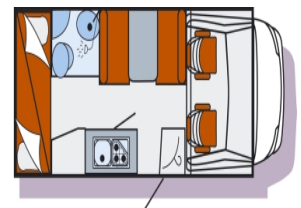

über eine Sitzgruppe, die zu einem Doppelbett umgebaut werden kann. Ausgestattet ist das Fahrzeug mit einer Küchenzeile sowie einer Naßzelle mit Dusche/WC.

KRÍA-TOURS
Natur- & Erlebnisreisen

Reisebeschreibung