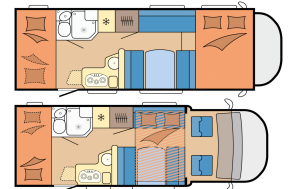

TC Family Automatik

Der TC Family ist ideal für eine Familie mit 2 - 3 Kindern oder für 4 - 5 Erwachsene die ein Wohnmobil in Schweden ab Stockholm mieten möchten. Das Fahrzeug ist zugelassen für 5 Personen. Der TC Family verfügt über 2 Sitzplätze mit Dreipunktgurten im Fahrerhaus, 2 Sitzplätze auf der Sitzbank in Fahrtrichtung mit Dreipunktgurten sowie 2 Sitzplätze entgegen der Fahrtrichtung mit Beckengurten. Es gibt dieses Wohnmobil in 2 Ausführungen zur Miete. Die Ausführung mit dem Alkoven bietet ein Doppelbett im Alkoven über dem Fahrerhaus, die Teilintegrierte Ausführung verfügt über ein Hub-Doppelbett über der Sitzgruppe, das mit wenigen Handgriffen runter- und hochgezogen werden kann. Im Heck befindet sich bei beiden Ausführungen ein Stockbett mit 2 Einzelbetten. Die Dinette-Sitzgruppe kann in ein weiteres Doppelbett umgebaut werden, es muss aber beachtet werden, dass dieses Bett bei der Teilintegrierten Variante nur sehr wenig Kopffreiheit bietet und der Platz durch die beiden Hängeschränke die rechts und links am Hubbett befestigt sind weiter eingeschränkt wird. Wir empfehlen die Teilintegrierte Variante für maximal 4 Erwachsene. Ausgestattet ist das Fahrzeug mit einer Küchenzeile sowie einer Naßzelle mit Dusche/WC. Das Fahrzeug verfügt über eine Gas-Standheizung mit Warmwasser-Boiler.