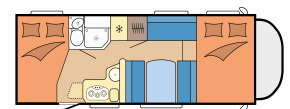

TC Large Automatik Stockholm Saison 2025

Ideal für 4-5 Erwachsene. Das Fahrzeug verfügt über einen Alkoven und ein Heckbett. Bei einer Belegung mit 4 Personen braucht nachts die Sitzgruppe nicht umgebaut werden. 5 Schlafplätze

Preis: ab 139,- €

TC Large Automatik

Der TC Large mit Automatikgetriebe ist ideal für 4-5 Personen. Bei der Belegung mit 4

Personen stehen mit dem Alkoven und dem Heckbett 2 feste Doppelbetten zur Verfügung, so dass die mittlere Sitzgruppe nachts nicht umgebaut werden muss. Das Fahrzeug verfügt über einen Alkoven mit 2 Schlafplätzen, eine Sitzgruppe die zu einem Doppelbett umgebaut werden kann, sowie über zwei Schlafplätze im Heck. Dieses Fahrzeug gibt es in zwei Ausführungen, die eine verfügt über ein festes Heckbett mit darunter liegendem großen Stauraum, die andere hat im Heck eine zweite Sitzgruppe die zum Doppelbett umgebaut werden kann, in den Sitzbänken dieser Sitzgruppe ist Stauraum vorhanden. Welche Version Sie bei der Anmietung erhalten, kann leider nicht im Voraus bestätigt werden.

Höhe
3 - 3,2 m

Schlafplätze
5
Erwachsene

Alkovenbett ca.
210 x 150 - 160 cm

Bett Sitzgruppe ca.
180 - 210 x
100 - 130 cm

KRÍA-TOURS
Natur- & Erlebnisreisen

Bett Längssitzgruppe

-

Heckbett(en)